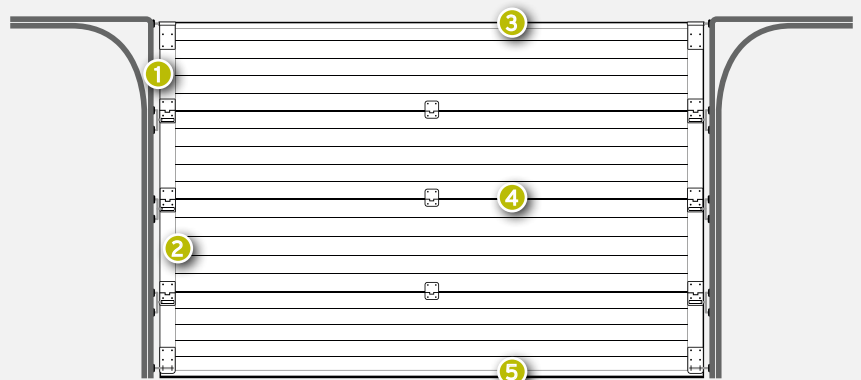

PORTES DE
GARAGE

2

PACK "ISOLATION +"

VALEUR U (W/m²K)⁽¹⁾

PANNEAUX 40MM AVEC PACK ISOLATION + 0,99

PERMÉABILITÉ À L'AIR⁽¹⁾

PANNEAUX 40MM AVEC PACK ISOLATION + Classe 4

Joints latéraux à rupture de pont thermique

Embouts de panneaux isolants

Profils haut à rupture de pont thermique

Panneaux à rupture de pont thermique

Profils bas à rupture de pont thermique

(1) Tableau comparatif de la perméabilité à l'air pour portes de garage résidentielles de 2500x2000mm, panneaux lisses (sans portillon intégré et sans hublots). (2) Valeurs à titre indicatif.

AVEC PORTILLON INTÉGRÉ (en option)

3

LA GAMME LATÉRALE

AVEC VANTAIL OUVRANT (en option)

Sécurité électrique radio sans fil

Option ouverture à 180°

Sécurité (serrure 3 points)⁽¹⁾

(1) Hors version manuelle avec vantail ouvrant côté refoulement.

LA GAMME VANTAIL (en ouverture 2, 3 ou 4 vantaux)

5

ZOOM SUR LES PROFILS

Profils en aluminium à rupture de pont thermique

LES PARTIES VITRÉES

(triple-vitrage retardataire d'effraction 44.2-12-4-10-4)

Vitrage 1/3 haut