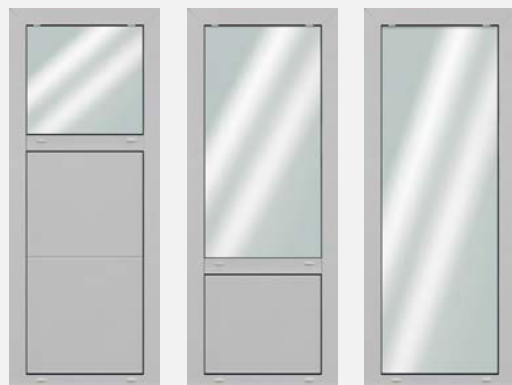

LA GAMME VANTAIL (en ouverture 2, 3 ou 4 vantaux)

5

ZOOM SUR LES PROFILS

Profils en aluminium à rupture de pont thermique

LES PARTIES VITRÉES

(triple-vitrage retardataire d'effraction 44.2-12-4-10-4)

Vitrage 1/3 haut

Vitrage 2/3 haut

Entièrement vitrée

LES FINITIONS DE PANNEAUX FACE EXTÉRIEURE

LISSE	WOODGRAIN
	
Sans-motif	Sans motif
	
1 nervure centrale	1 nervure centrale
	
Nervurés	Nervurés
	
Micro-rainurés	Cassettes