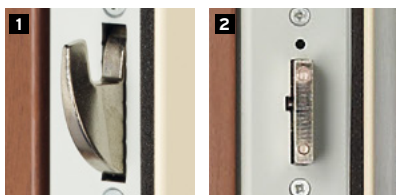

*sauf avec option balai automatique

Le cylindre 787 Z constitue une des pièces maîtresses du bloc-porte Foxeo

Il est conçu pour résister contre toute tentative d'ouverture par crochetage. Une protection en acier traité vient renforcer sa haute résistance aux attaques par sciage, perçage et arrachement.

SERRURE

- 5 points de verrouillage :
- 4 pènes basculants à crochets **1**
- 1 pêne rectangulaire central **2**

SYSTÈME DE PIVOTEMENT

- 3 paumelles + 3 pannetons anti-dégondage **3**
- Paumelles réglables en 2 dimensions (hauteur, largeur)