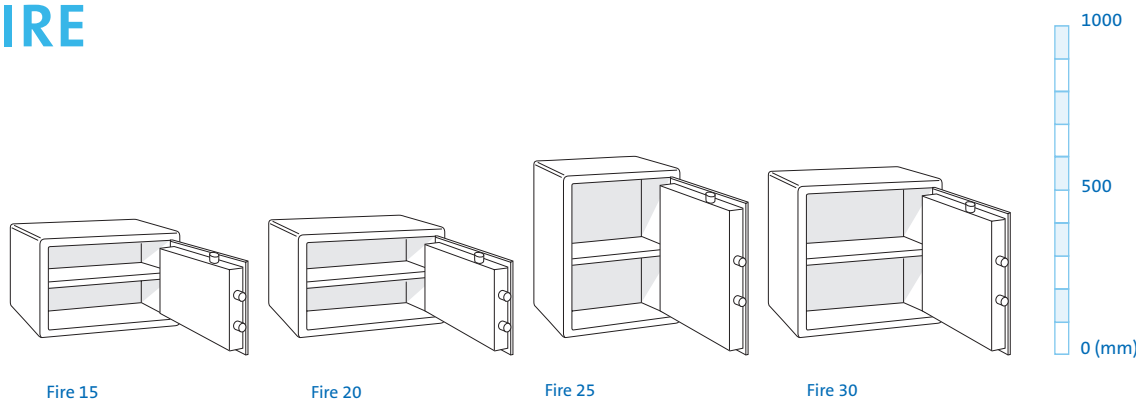

### Points clés

- Protection combinée vol et feu avec un seul produit
- Solution idéale pour la protection des espèces et biens de valeur, ainsi que des : passeports, actes notariés et autres documents importants
- Les coffres sont certifiés conformes à la norme EN 15659 par l'ECB•S pour 30 minutes de résistance au feu (Niveau 30 P)
- Les coffres sont certifiés conformes à la norme EN 14450 par l'ECB•S (protection vol Classe S2)
- Les produits peuvent être fournis avec serrure à clé ou serrure électronique
- 4 tailles sont disponibles : 18, 26, 31 et 51 litres

# FIRE

Fire 15

Fire 20

Fire 25

Fire 30

Modèle	Dimensions Extérieures (mm)			Dimensions Intérieures (mm)			Volume (litres)	Poids (kg)	Serrures		Tablettes
	Hauteur	Largeur	Profondeur	Hauteur	Largeur	Profondeur			Clé	Electronique	
Fire 15	300	427	385	170	316	235	13	49	✓	✓	1
Fire 20	315	445	440	185	334	290	18	52	✓	✓	1
Fire 25	490	360	440	360	249	290	26	62	✓	✓	1
Fire 30	460	440	440	330	329	290	31	68	✓	✓	1