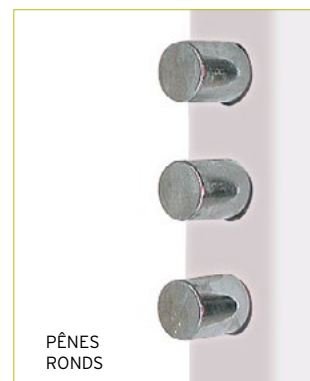

PÊNES
RONDS

10 ANS
DE TRANQUILLITÉ

Nos produits sont garantis 10 ans.
Voir conditions auprès de votre Point Fort Fichet
ou sur notre site www.fichet-pointfort.com

0 810 820 020

Service 0,06 € / min
+ prix appel