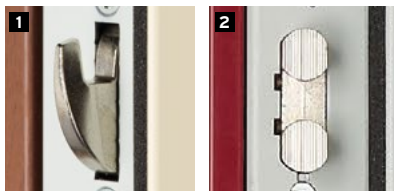

(1) Avec bâti 2^{ème} monte réhabilitation (2) Sauf avec option balai automatique

Consultez la liste des produits certifiés A2P sur www.cnpp.com

Le cylindre 787 Z constitue une des pièces maîtresses du bloc-porte Foxeo

Il est conçu pour résister contre toute tentative d'ouverture par crochetage. Une protection en acier traité vient renforcer sa haute résistance aux attaques par sciage, perçage et arrachement.

SERRURE

- 3 points de verrouillage :
- 2 pènes basculants à crochets **1**
- 1 double pêne rond central **2**

SYSTÈME DE PIVOTEMENT

- 3 paumelles + 3 pannetons anti-dégondage **3**
- Paumelles réglables en 2 dimensions (hauteur, largeur)

BÉQUILLE
Laiton poli ou chromé brossé

AILERON
Laiton poli ou chromé brossé

OPTIONS

- **Pommeau central**
- **Entrebâilleur manuel** : permet d'entrouvrir la porte tout en évitant une intrusion en force du visiteur
- **Microviseur** chromé ou laiton : s'accorde à la finition de vos équipements
- **Microviseur numérique**
- **Alarme de porte Citadelle** : déclenche une sirène en cas d'attaque contre la porte qui fera fuir le cambrioleurs